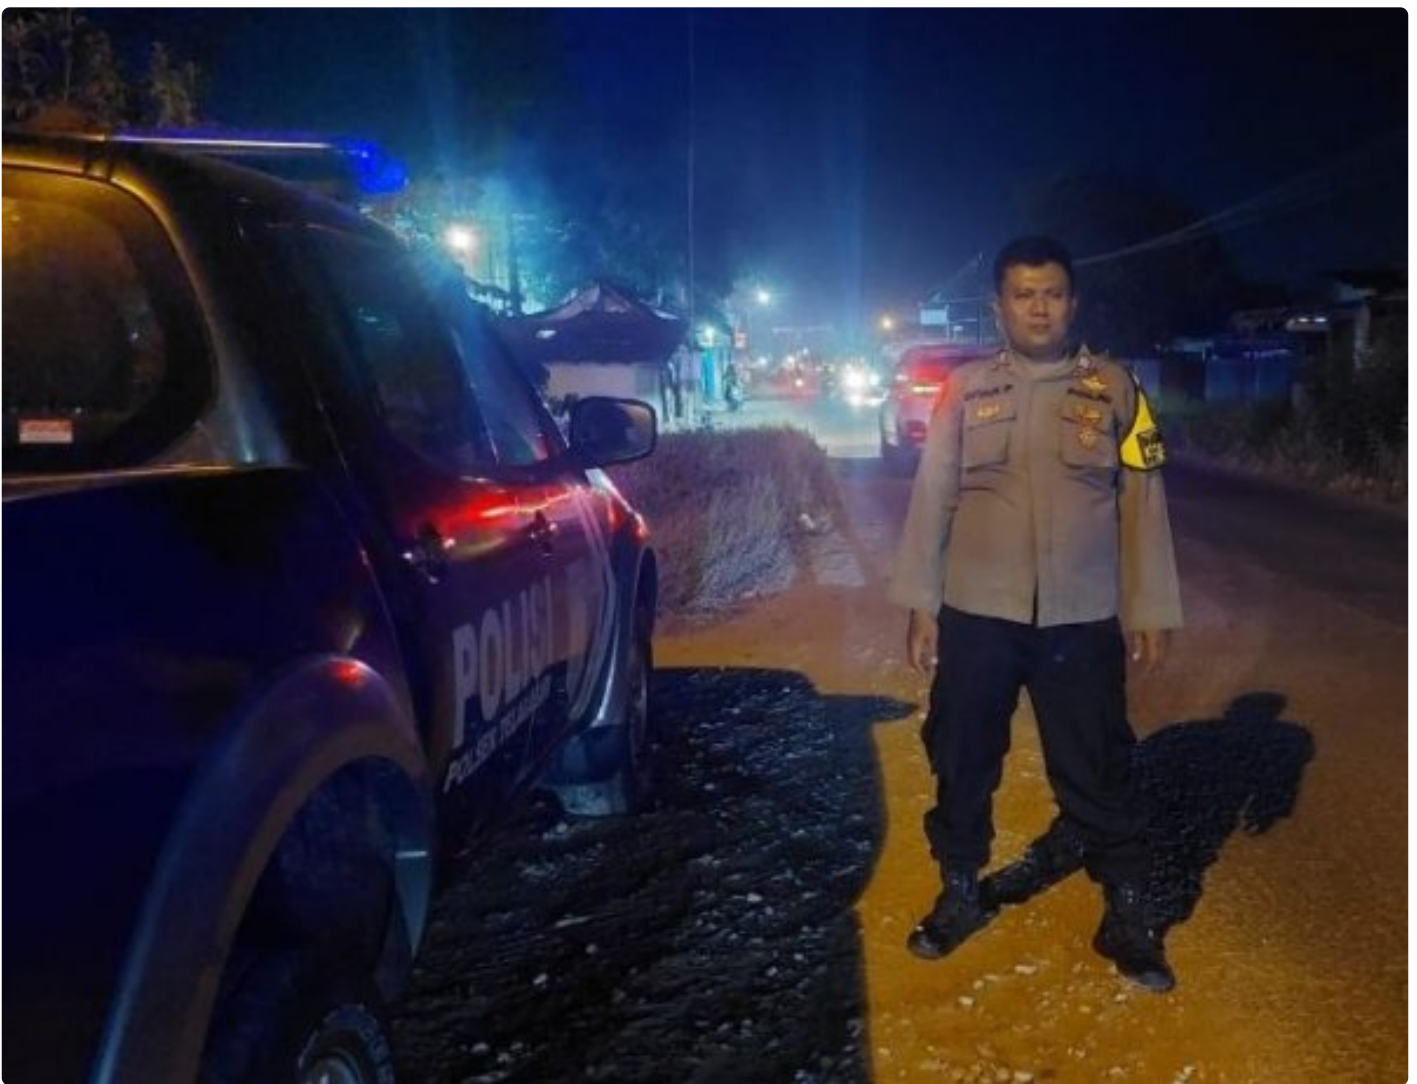

Cegah Gukamtibmas, Polsek Telagasari Susuri Wilayah Rawan

KARAWANG - KARAWANG.XPRESS.CO.ID

Jun 27, 2024 - 13:57

Polres Karawang - Personil Polsek Telagasari Polres Karawang Polda Jabar melakukan giat patroli PREKAT dan susuri wilayah perbatasan Telagasari - Majalaya (27/06/2024).

Bripka Dian, personil Polsek Telagasari Polres Karawang Polda Jabar melakukan penyusuran ke wilayah perbatasan Telagasari- Majalaya tepatnya di Desa

Talagasari Kec. Telagasari untuk berpatroli dan memastikan wilayah tersebut aman dari kejahatan terutama C3.

Saat ditemui media Bripka Dian mengatakan bahwa kegiatan ini merupakan salah satu giat yang diprioritaskan oleh Kapolsek Telagasari, Iptu Sonny Rinaldy, S.H., M.H., M.M.

"Kami setiap malam bergantian untuk berpatroli ke daerah-daerah yang sepi, minim penerangan, serta wilayah perbatasan. Kegiatan ini bertujuan untuk memberikan rasa aman kepada masyarakat dan juga mencegah terjadinya kejahatan di malam hari." Ujarnya

"Wilayah-wilayah perbatasan biasanya banyak dilalui oleh para pekerja yang pulang malam dan menjadi rawan kejahatan. Disitu lah kami melakukan patroli dengan harapan masyarakat yang melalui jalur tersebut merasa aman ketika melintas di malam hari." Pungkasnya.