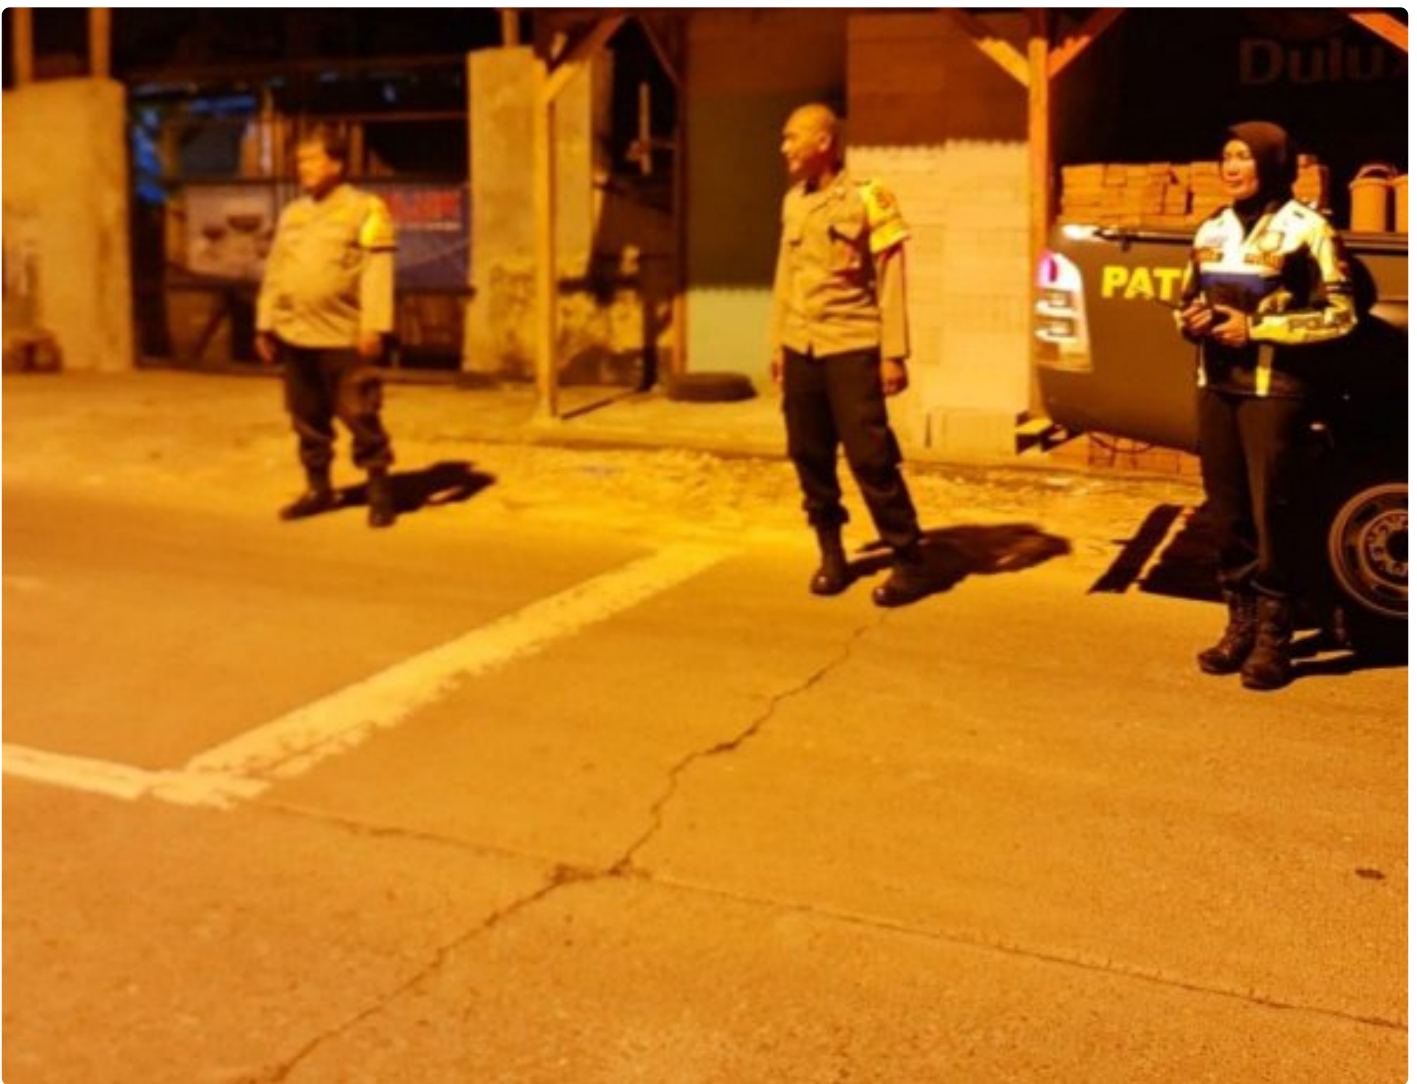

XPRESS

Kapolsek Lemahabang Pimpin Patroli KRYD Malam Di Titik Rawan Gukamtibmas

KARAWANG - KARAWANG.XPRESS.CO.ID

Jul 8, 2024 - 16:19

POLRES KARAWANG POLDA JABAR – Kapolsek Lemahabang Polres Karawang Polda Jabar Ipda Herawati, S.H., memimpin patroli KRYD (Kegiatan Rutin Yang Ditingkatkan) di wilayah Kecamatan Lemahabang Kabupaten Karawang Provinsi Jawa Barat, pada Minggu (7/7/2024) malam.

Hal itu dilaksanakan, agar kondisi Kamtibmas di lingkungan masyarakat tetap

terjaga dengan kondusif.

"Polisi, melaksanakan patroli KRYD malam dengan cara menyisir titik lokasi yang dianggap rawan Gukamtibmas dan aksi kejahatan malam lainnya," ujar Kapolsek Lemahabang Ipda Herawati, S.H., mewakili Kapolres Karawang AKBP Wirdhanto Hadicaksono, S.H., S.I.K., M.Si.

Dirinya menuturkan, bahwa dalam giat tersebut, juga memberikan arahan kepada warga sekitar.

"Masyarakat kita ajak untuk berperan serta dalam menciptakan situasi aman dan kondusif, melaporkan setiap kejadian yang ada di lingkungannya kepada Bhabinkamtibmas atau menghubungi Lapor Bu Kapolsek Lemahabang," tuturnya.

Dirinya memastikan, bahwa pihak Polsek Lemahabang Polres Karawang Polda Jabar, senantiasa hadir di tengah masyarakat.

"Polisi, hadir di tengah masyarakat untuk membantu masyarakat, baik dalam menciptakan Kamtibmas, giat kemanusiaan, gotong royong, bakti sosial, kerja bakti dan giat lainnya di lingkungan masyarakat," tuturnya.