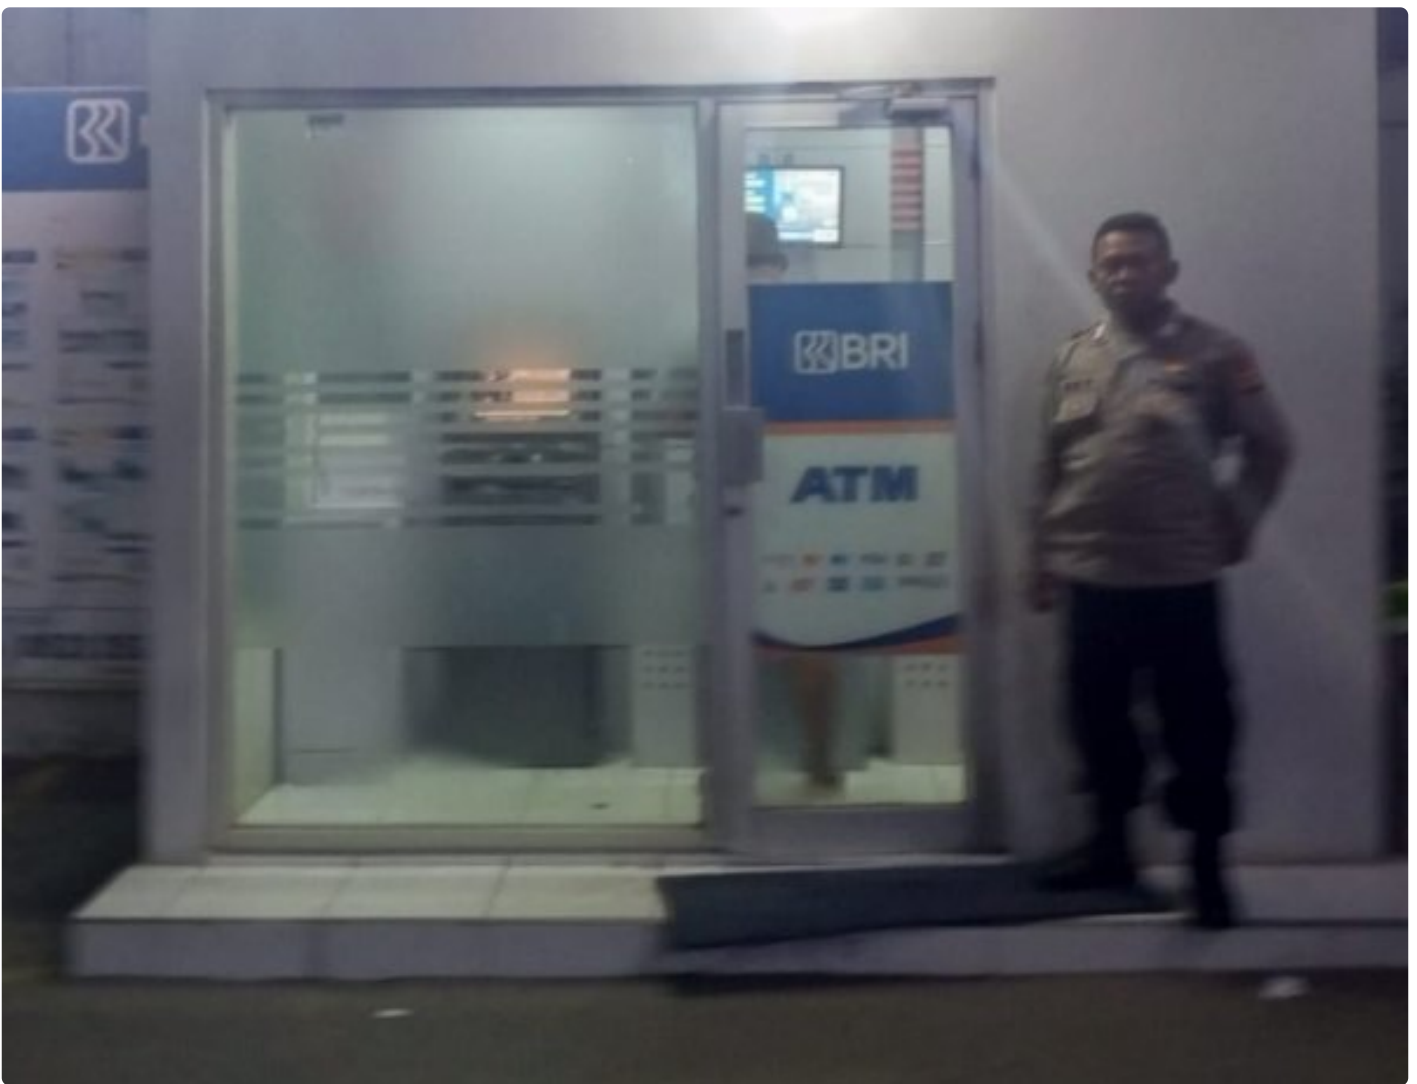

XPRESS

Patroli KRYD Malam Personel Polsek Lemahabang Di ATM Center

KARAWANG - KARAWANG.XPRESS.CO.ID

Aug 26, 2024 - 19:44

POLRES KARAWANG POLDA JABAR – Personel Polsek Lemahabang Polres Karawang Polda Jabar Bripta Yuli Roy, melaksanakan patroli KRYD (Kegiatan Rutin Yang Ditingkatkan) di ATM Center di wilayah Kecamatan Lemahabang Kabupaten Karawang Provinsi Jawa Barat, pada Minggu (25/8/2024) malam.

Hal itu dilaksanakan, agar kondisi Kamtibmas di lingkungan masyarakat tetap

terjaga dengan kondusif.

"Polisi, melaksanakan patroli KRYD malam di ATM Center untuk antisipasi Gukamtibmas dan aksi kejahatan lainnya," ujar Kapolsek Lemahabang Ipda Herawati, S.H., mewakili Kapolres Karawang AKBP Edwar Zulkarnain, S.I.K., S.H., M.H.