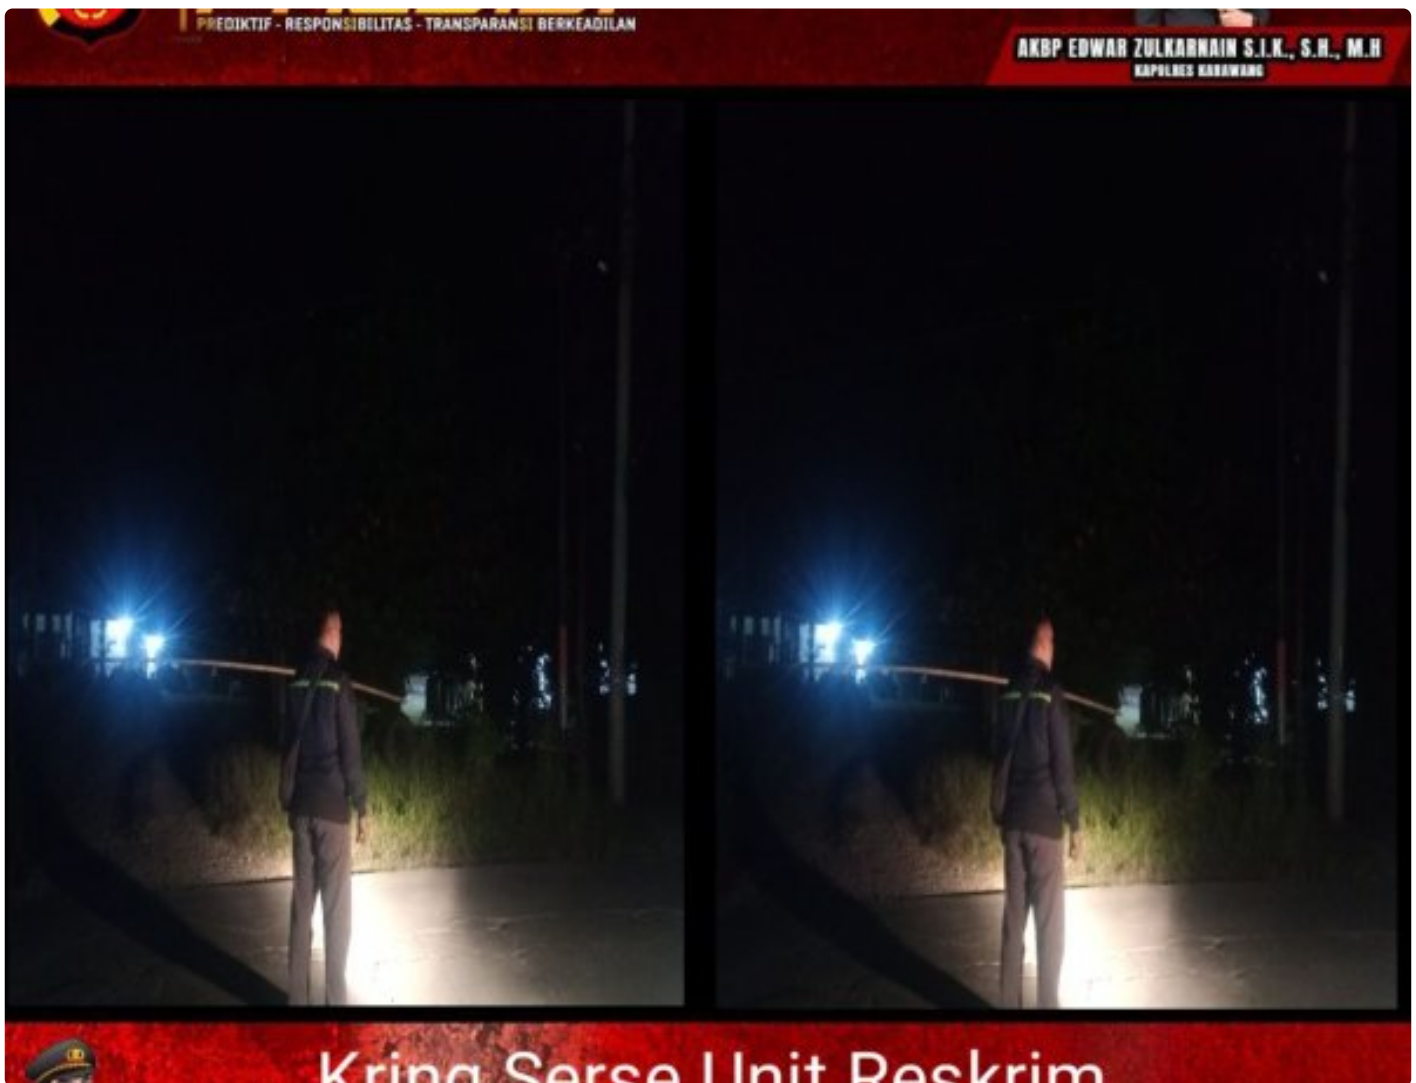

XPRESS

Unit Reskrim Polsek Tegalwaru Patroli Malam di Akses Sepi Jalan Baru Desa Cintelaksana Cegah Kejahatan

KARAWANG - KARAWANG.XPRESS.CO.ID

Aug 9, 2024 - 20:02

KARAWANG, - Untuk meminimalisir kejahatan di wilayah hukum Polsek Tegalwaru Polres Karawang

Personel Polsek Tegalwaru Unit Reskrim melaksanakan Kring Serse dan gelar

patroli

Patroli berlangsung di jalan Baru Desa Cintelaksana. Kamis (8/8) malam tadi.

"Unit Reskrim melaksanakan patroli Kring serse antisipasi aksi kejahatan di wilayah kami, " Terang Kapolres Karawang, AKBP Edwar Zulkarnain, S.I.K.,S.H.,M.H, melalui Kapolsek Tegalwaru, Iptu. Pol. Ata, SH. Jum'at (9/8).

Patroli itu mengarah ke pencegahan aksi kejahatan.

Patroli pun berlangsung di beberapa lokasi sepi dan perbatasan wilayah hukum Polsek Tegalwaru.

"Dan Alhamdulillah patroli berjalan aman dan lancar dengan situasi berlangsung kondusif, "Jelas Kapolsek.